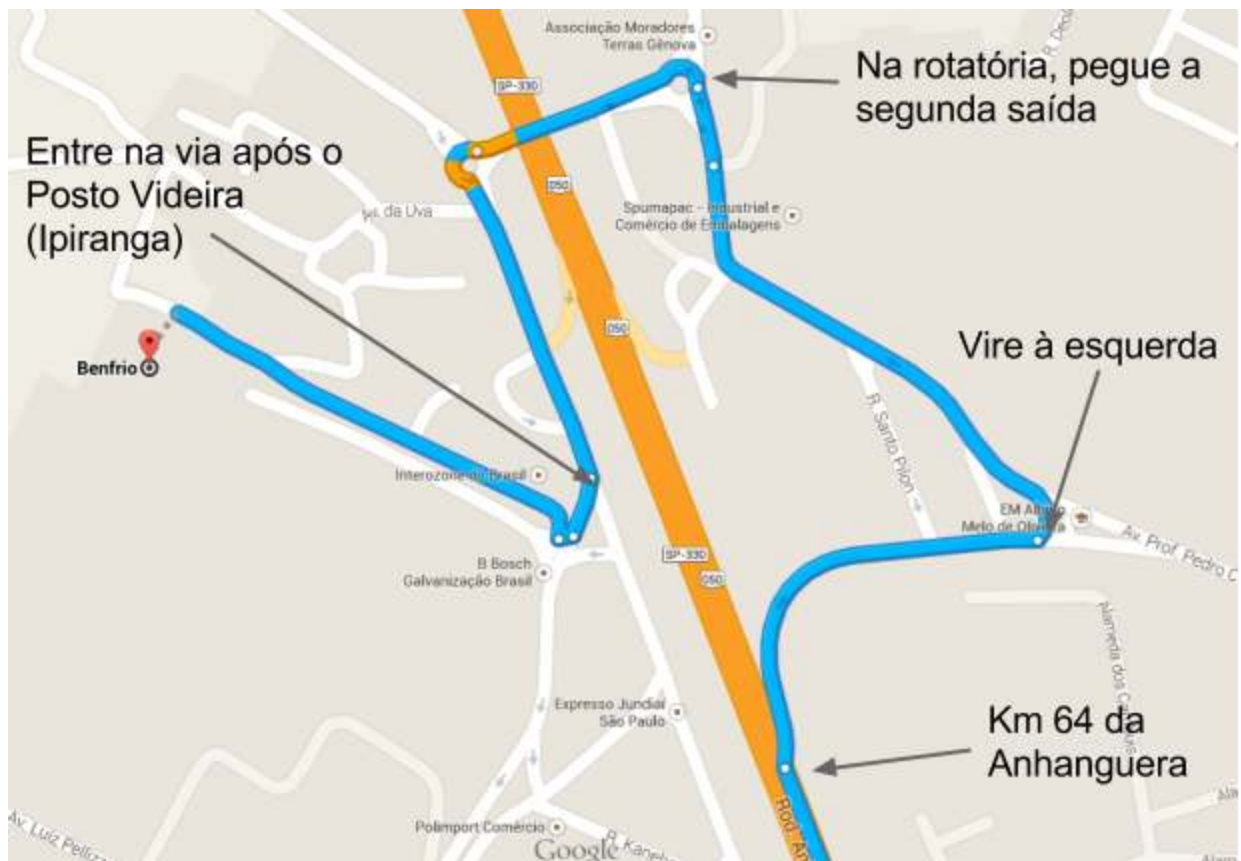

COMO CHEGAR À BENFRIO

Vindo de São Paulo:

1. Na Rodovia Anhanguera, pegue a saída do Km 64 Norte, onde haverá uma placa indicando “Distrito Industrial / Engordadouro”.
2. Ao sair da Anhanguera, vire na primeira à esquerda.
3. Siga reto até a rotatória, pegando a segunda saída, em direção ao viaduto.
4. Atravessando o viaduto, vire à esquerda na rotatória, em direção ao Posto Videira (Ipiranga).
5. Entre na via privada da esquina do Posto Videira (Ipiranga). A Benfrio fica entre o posto e a BBosch.

Vindo de Campinas:

1. Na Rodovia Anhanguera, pegue a saída do Km 65, onde há uma placa indicando “Distrito Industrial”.
2. Entre na via privada da esquina do Posto Videira (Ipiranga). A Benfrio fica entre o posto e a BBosch.